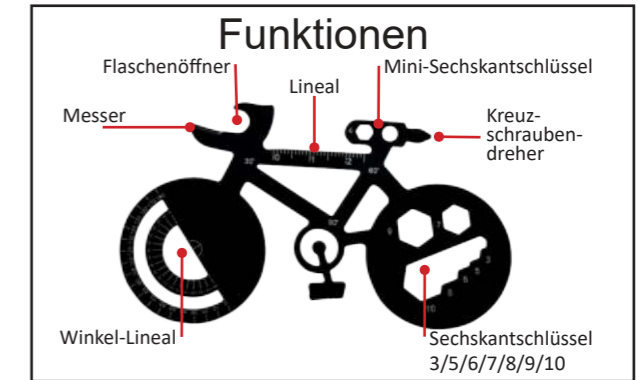

Multitool Metallkarte Bike

Kartenform mit 7 Funktionen. Im schwarzen Etui.
Stainless steel tool card with 7 functions. In black pouch.

Art No 2072
Farbe/Color Schwarz Black

STK/PCS	KG	MM	IDR1 MM	GV MM

50 0.03 80 x 53 x 1,2 25 x 5