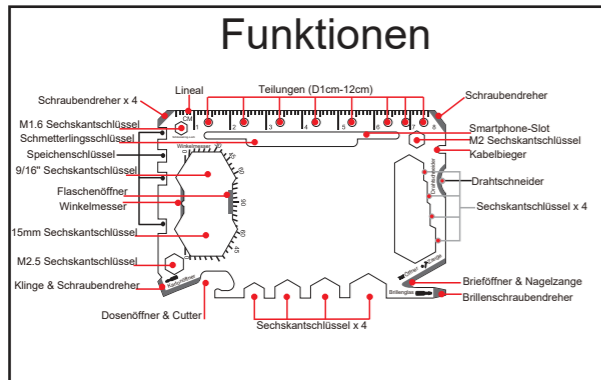

Multitool Metallkarte Gero

Kartenform mit 22 Funktionen. Im schwarzen Etui.
Stainless steel tool card with 22 functions. In black pouch.

Art No 2070
Farbe/Color Schwarz Black

STK/PCS	KG	MM	IDR1 MM	GV MM

50 0.03 80 x 52 x 1,2 30 x 28