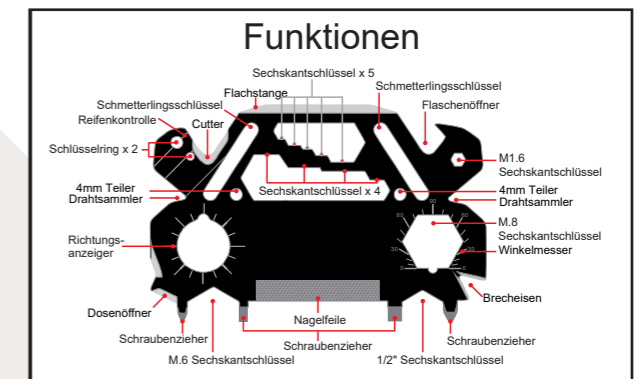

Multitool Metallkarte Auto

Kartenform mit 24 Funktionen. Im schwarzen Etui.
Stainless steel tool card with 24 functions. In black pouch.

Art No 2071
Farbe/Color Schwarz Black

STK/PCS	KG	MM	IDR1 MM	GV MM

50 0.0035 107 x 6 x 1,5 30 x 15