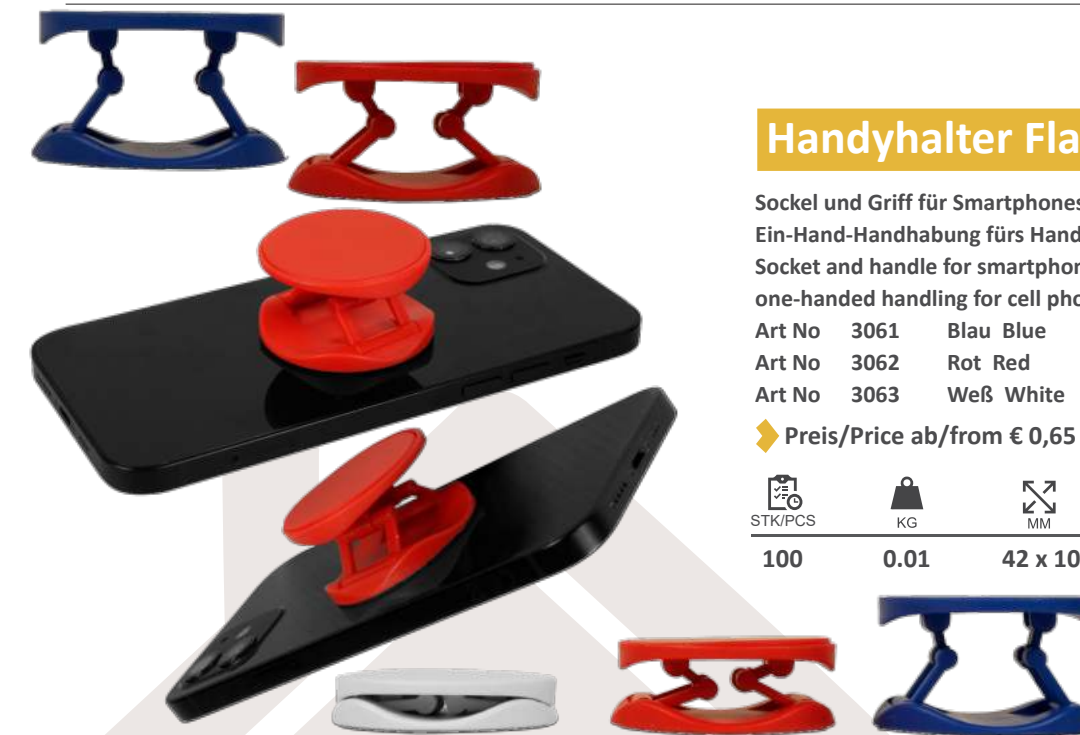

Handyhalter Flat

Sockel und Griff für Smartphones und Tablets – praktische Ein-Hand-Handhabung fürs Handy.
Socket and handle for smartphones and tablets – practical one-handed handling for cell phones.

Art No 3061 Blau Blue
Art No 3062 Rot Red
Art No 3063 Weiß White

▶ Preis/Price ab/from € 0,65

STK/PCS	KG	MM	IDR MM
100	0.01	42 x 10	30 ∅