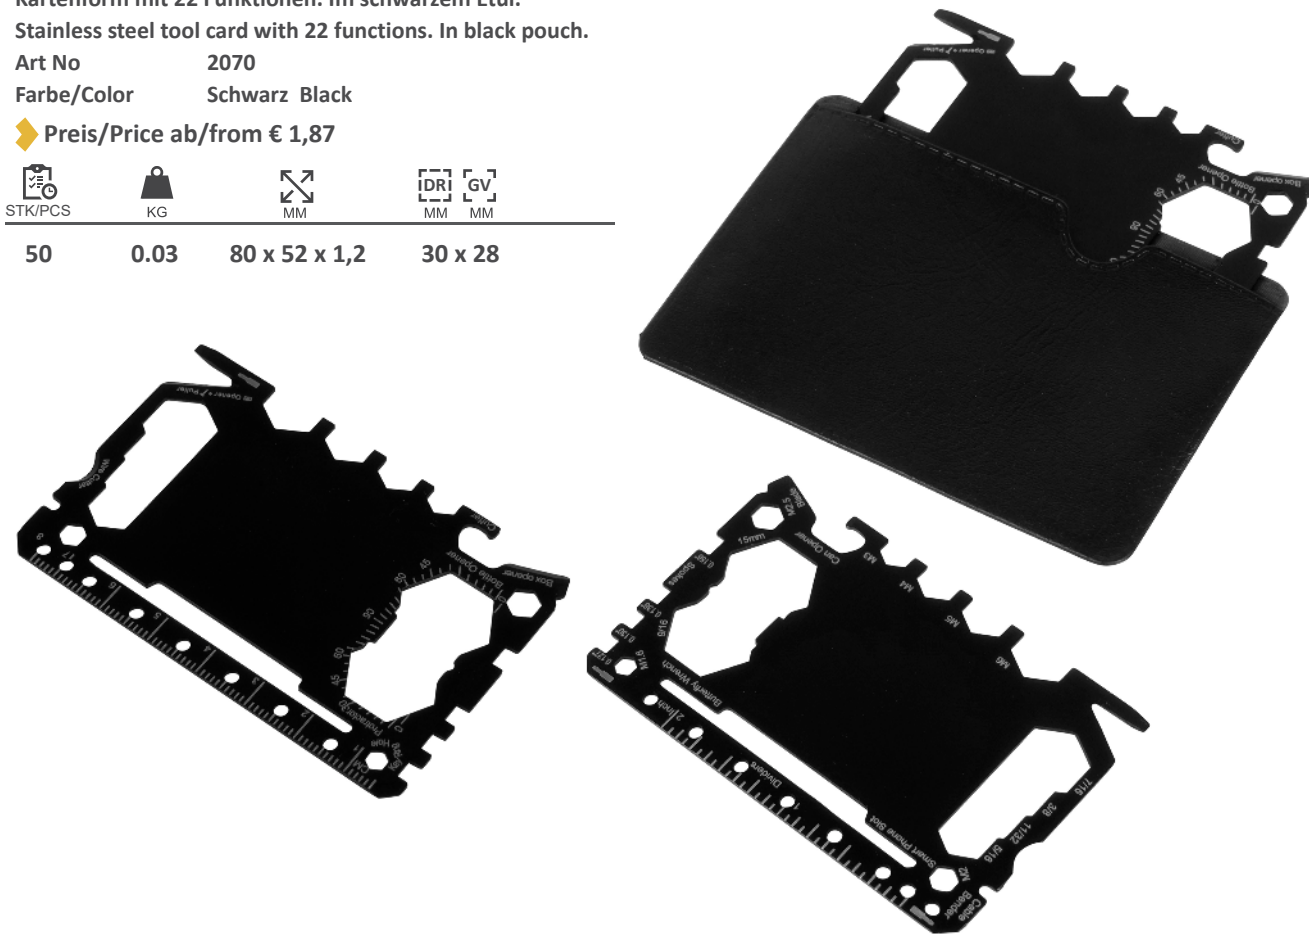

Multitool Metallkarte Gero

Kartenform mit 22 Funktionen. Im schwarzem Etui.
Stainless steel tool card with 22 functions. In black pouch.

Art No 2070
Farbe/Color Schwarz Black

Preis/Price ab/from € 1,87

STK/PCS	KG	MM	IDR	GV
50	0.03	80 x 52 x 1,2	30	28