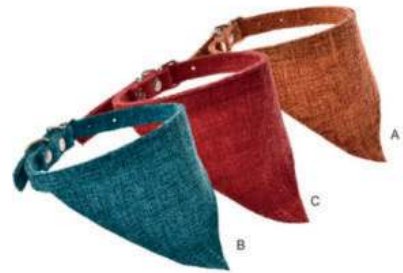

Pets

Bandana

Schickes Hundelätzchen mit flexiblem Verschluss.
Trendy dog bib with flexible closure.

Art No 1701
Farbe/Color Blau, Rot, Braun Blue, Red, Brown

Preis/Price ab/from € 1,86

STK/PCS	KG	MM	IDR
100	0.015	10 x 320	auf Anfrage/based on request

Sicherheitshalsband Neon

Lätzchen mit flexiblem Verschluss.
Safety dog bib with flexible closure.

Farbe/Color Neon Gelb Neon Yellow

Preis/Price ab/from € 1,69