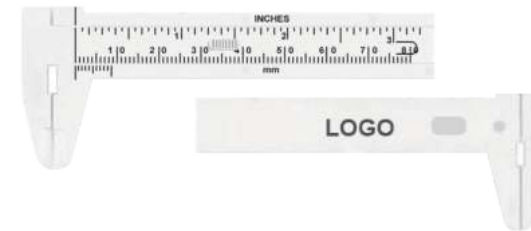

### Schieblehre Camorra

Schieblehre bis zu 80 mm. Caliper up to 80 mm.

Art No 4410-0  
Farbe/Color Weiß White

Preis/Price ab/from € 0,65

STK/PCS	KG	MM	DR	GV
100	0.006	100 x 40 x 4	60 x 12	