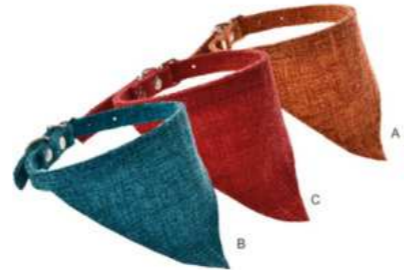

Pets

Bandana

Schickes Hundelätzchen mit flexiblem Verschluss.
Trendy dog bib with flexible closure.

Art No 1701
Farbe/Color Blau, Rot, Braun Blue, Red, Brown

Preis/Price ab/from € 1,86

100 0.015 10 x 320 auf Anfrage/based on request

Sicherheitshalsband Neon

Lätzchen mit flexiblem Verschluss.
Safety dog bib with flexible closure.

Farbe/Color Neon Gelb Neon Yellow

Preis/Price ab/from € 1,69